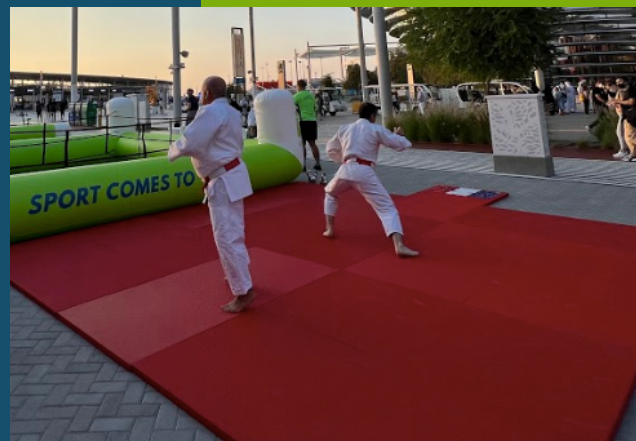

NOS OFFRES

L'ESPACE "DOJO" MOBILE

Une véritable Dojo mobile extérieur ou intérieur permettant de pratiquer tous types d'arts martiaux tel que le judo ou également des pratiques douces de type yoga, taï-chi...